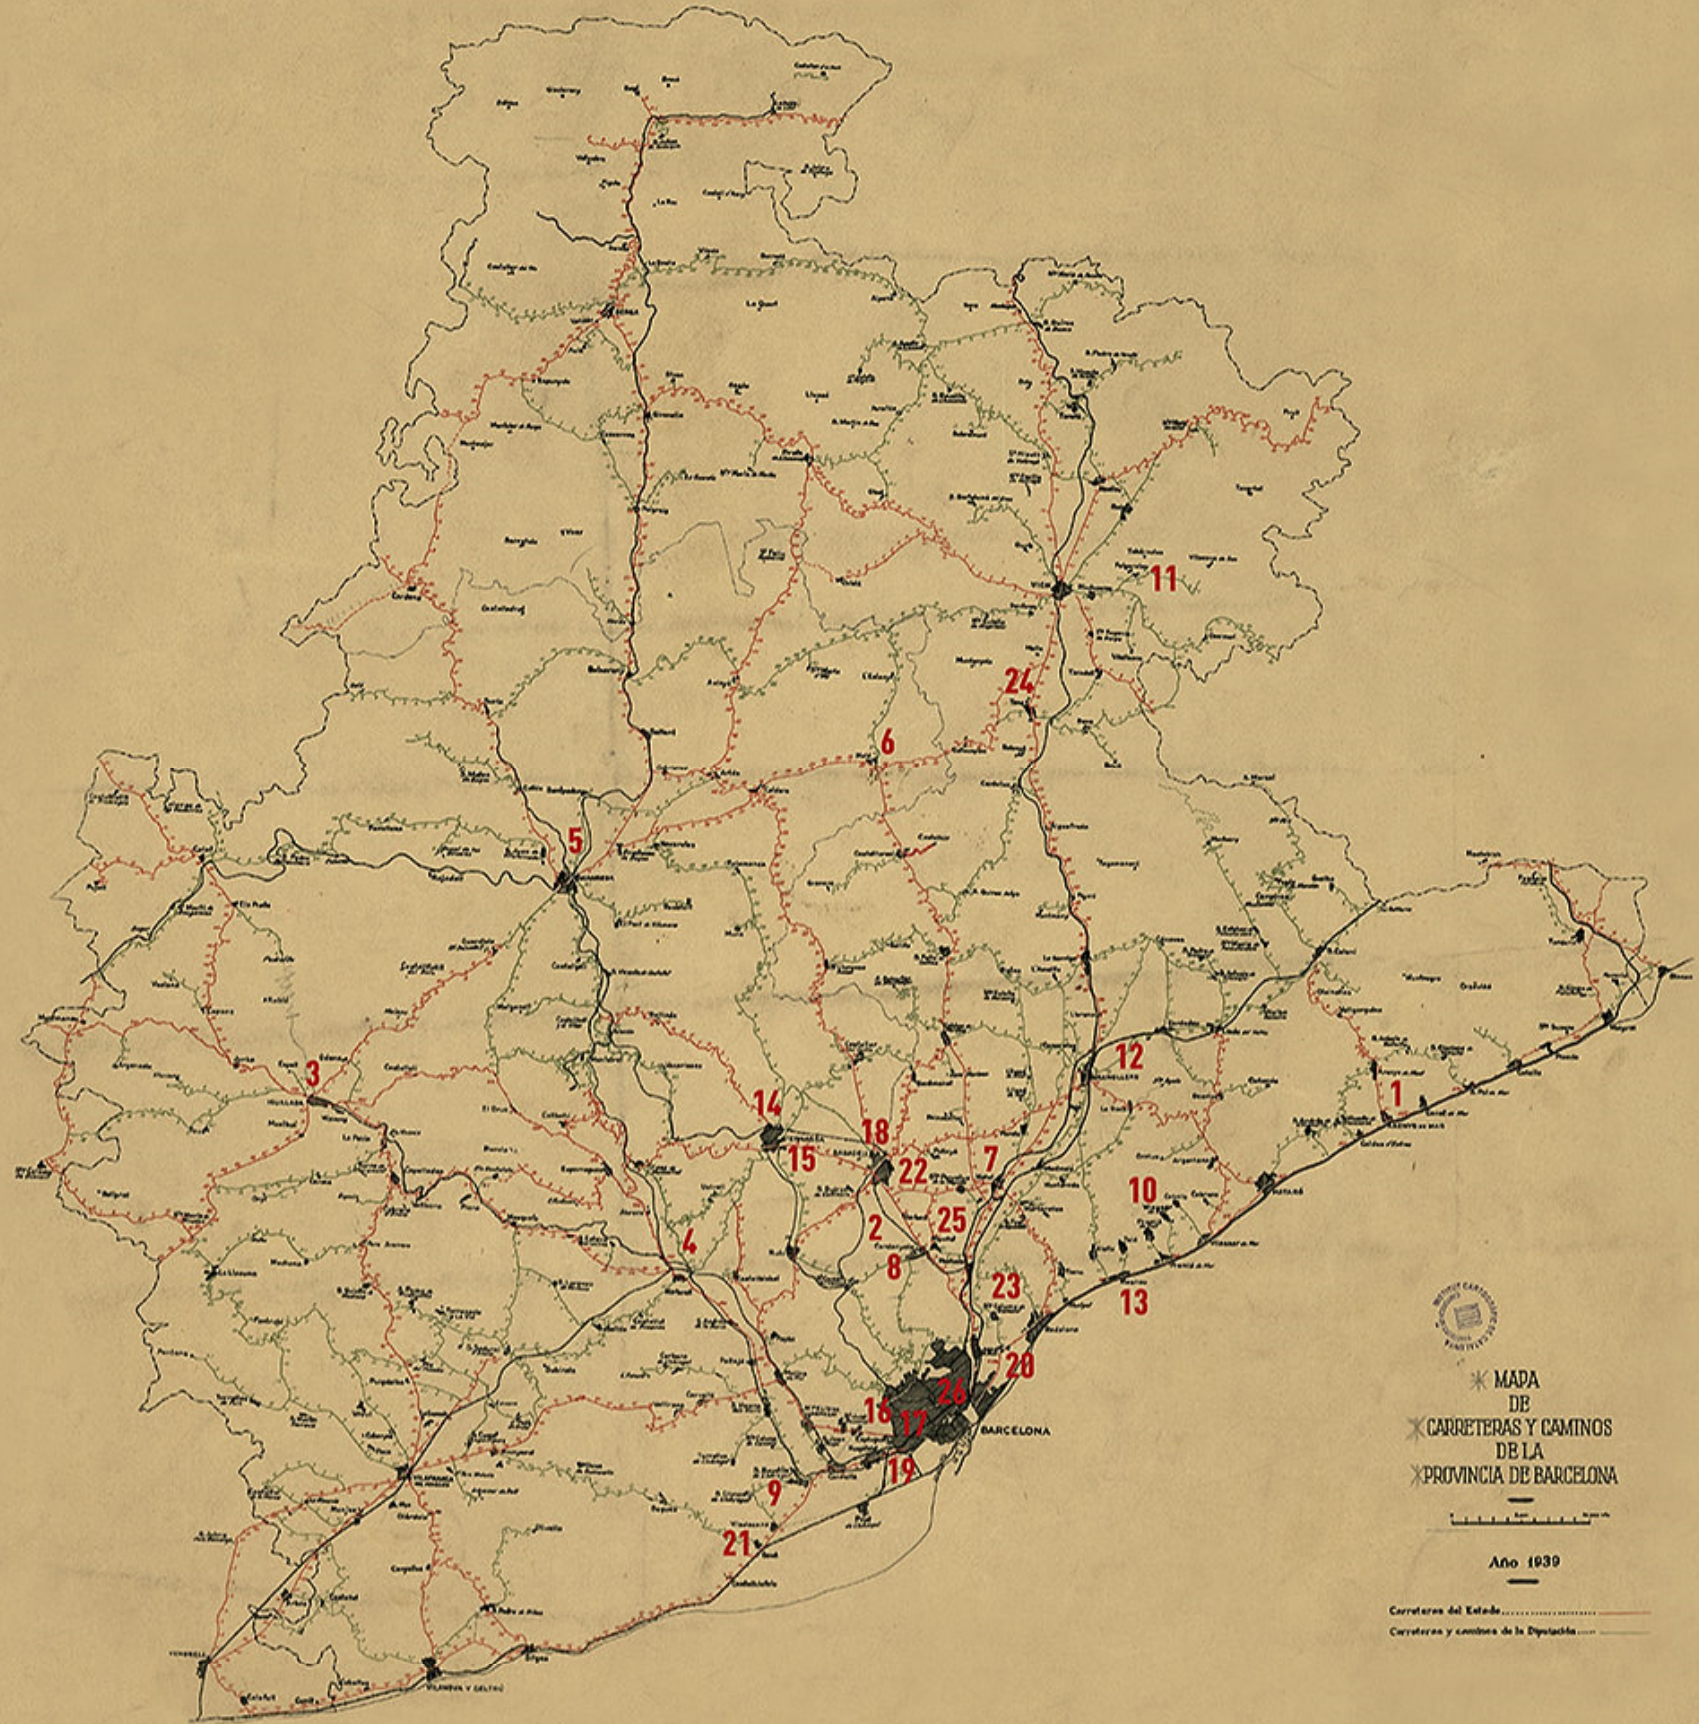

- 1 MUSEU D'ARENYS DE MAR
- 2 MUSEU I POBLAT IBÈRIC DE CA N'OLIVER
- 3 MUSEU DE LA PELL D'IGUALADA I COMARCAL DE L'ANOIA
- 4 MUSEUS DE MARTORELL
- 5 MUSEU COMARCAL DE MANRESA
- 6 MUSEU DE MOIÀ
- 7 MUSEU ABELLÓ
- 8 MUSEU D'ART DE Cerdanyola
- 9 MUSEU DE SANT BOI DE LLOBREGAT
- 10 MUSEU ARXIU DE VILASSAR DE DALT
- 11 CASA MUSEU VERDAGUER
- 12 MUSEU DE GRANOLLERS
- 13 MUSEU MUNICIPAL DE NÀUTICA DEL MASNOU  
CASA DE CULTURA DEL MASNOU

- 14 MUSEU DE TERRASSA
- 15 CENTRE DE DOCUMENTACIÓ I MUSEU TÈXTEL
- 16 MUSEU PALAU MERCADER
- 17 MUSEU DE L'HOSPITALET - CASA ESPANYA
- 18 MUSEU D'HISTÒRIA DE SABADELL
- 19 MUSEUS D'ESPLUGUES
- 20 MHC- MUSEU DE LA IMMIGRACIÓ DE CATALUNYA I ARXIU MUNICIPAL DE SANT ADRIÀ DE BESÒS
- 21 MUSEU DE GAVÀ
- 22 MUSEU D'ART DE SABADELL
- 23 MUSEU TORRE BALDOVINA DE SANTA COLOMA DE GRAMENET
- 24 CENTRE D'INTERPRETACIÓ I JACIMENT DEL CAMP DE LES LLOSES
- 25 CENTRE D'INTERPRETACIÓ DEL PATRIMONI MOLÍ D'EN RATA
- 26 CAN SERRA - DIPUTACIÓ DE BARCELONA

Memòria en Xarxa és una exposició dispersa en el territori, una aportació més a la recuperació de la memòria històrica que assenyalava els museus com a dipositaris del llegat que narra els fets de l'abans i del després de 1939.